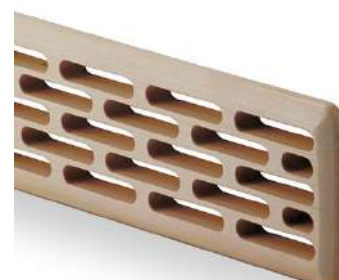

- vyrábí se v šířce 40 cm a délce 600 cm
- tloušťka 0,8 cm a výška nosu 6,5 cm
- boční nasazovací obdelníková krytka
- lze upravit na libovolný rozměr

VĚTRACÍ MŘÍŽKY PARAMONT

Větrací mřížka slouží pro odvod teplého vzduchu přes parapet pokud je umístěn nad radiátorem.

Parapetní mřížka tedy umožní správnou cirkulaci teplého vzduchu.

- vyrábí se plastové, dřevěné nebo hliníkové
- lze vybírat z několika tvarů a dekorů
- elegantní vzhled
- snadná montáž

UMĚLÝ KÁMEN PARAMONT