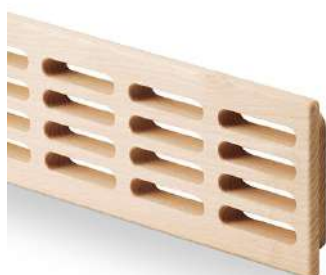

- vyrábí se v šířce 40 cm a délce 600 cm
- tloušťka 0,8 cm a výška nosu 6,5 cm
- boční nasazovací obdelníková krytka
- lze upravit na libovolný rozměr

VĚTRACÍ MŘÍŽKY PARAMONT

Větrací mřížka slouží pro odvod teplého vzduchu přes parapet pokud je umístěn nad radiátorem.

Parapetní mřížka tedy umožní správnou cirkulaci teplého vzduchu.

- vyrábí se plastové, dřevěné nebo hliníkové
- lze vybírat z několika tvarů a dekorů
- elegantní vzhled
- snadná montáž

UMĚLÝ KÁMEN PARAMONT