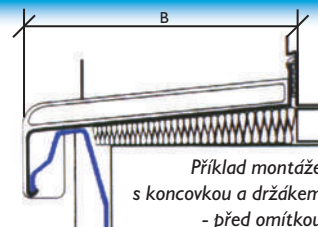

SERVIS

Široká paleta příslušenství usnadňující práci je silnou stránkou silnostěných hliníkových parapetů Paramont!