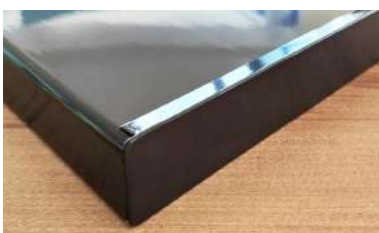

Široký výběr typů, materiálů a barev, které korespondují přímo s parapety.

Rohová spojka

Boční plastové nebo hliníkové krytky

H - spojka do roviny

Balkónová krytka

Butylové těsnění

Upevňovací prvky

HLINÍKOVÁ BALKÓNOVÁ KRYTKA