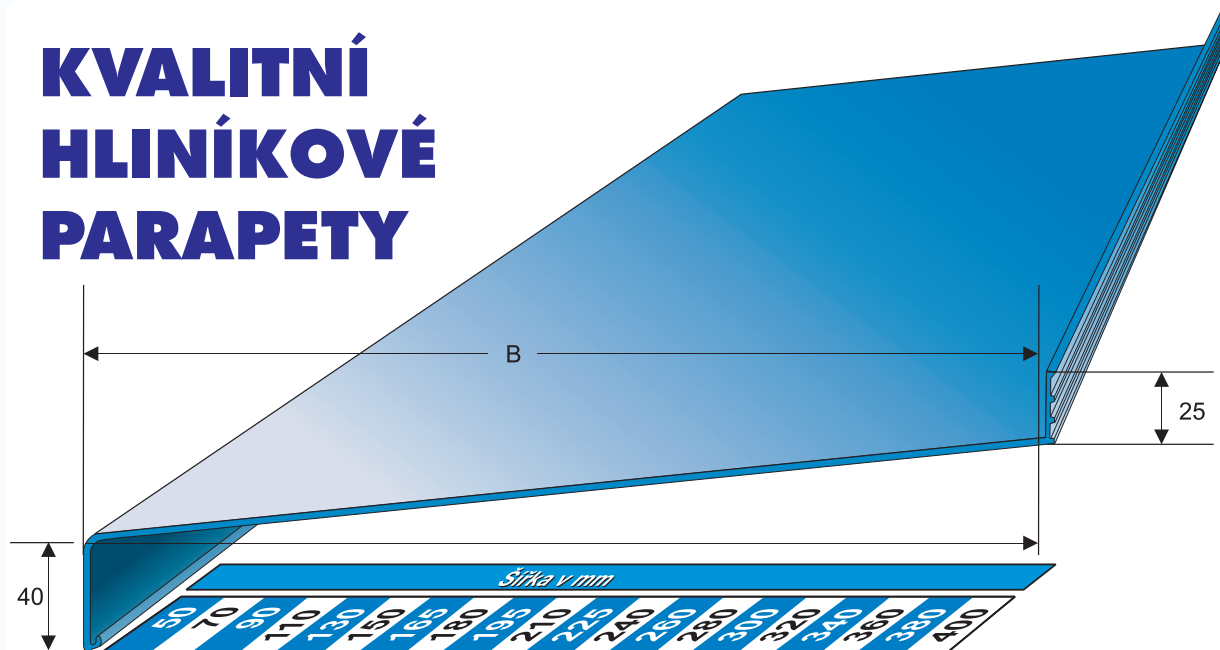

KVALITA

... optimální slitina z jakostních surovin, vyrobeno přesnou technologií:

Al Mg Si 0,5 F22

Síla stěny dle šířky parapetu od 1,2 do 2,6 mm. Kvalitní úprava povrchu eloxováním nebo práškovým lakováním s vysokou mechanickou odolností a barevnou stálostí.