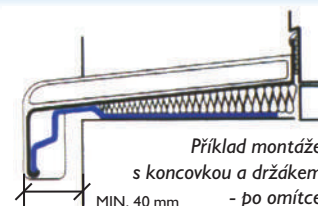

SERVIS

Široká paleta příslušenství usnadňující práci je silnou stránkou silnostěných hliníkových parapetů Paramont!