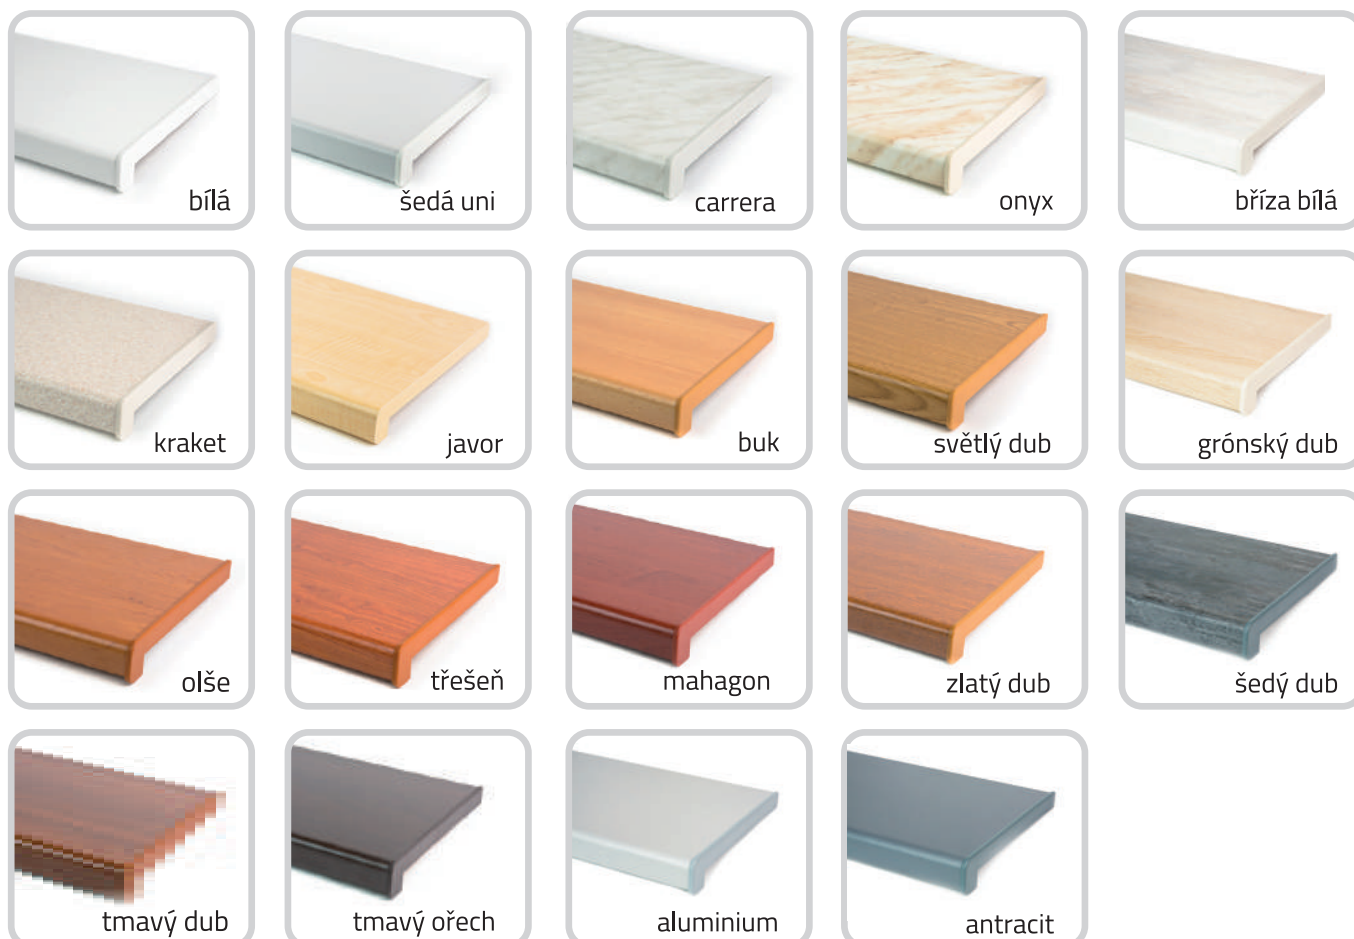

VNITŘNÍ DŘEVOTŘÍSKOVÉ PARAPETY PARAMONT

STYL A ELEGANCE
STÁLOST BAREV
DLOUHÁ ŽIVOTNOST
SNADNÁ ÚDRŽBA

NEJLEPŠÍ CENY
VŠE SKLADEM
RYCHLÉ DODÁNÍ
TRADICE A ZKUŠENOST