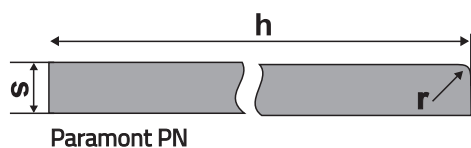

VNITŘNÍ DŘEVOTŘÍSKOVÉ PARAPETY PARAMONT

STYL A ELEGANCE
STÁLOST BAREV
DLOUHÁ ŽIVOTNOST
SNADNÁ ÚDRŽBA

NEJLEPŠÍ CENY
VŠE SKLADEM
RYCHLÉ DODÁNÍ
TRADICE A ZKUŠENOST

PARAPETNÍ DESKY

TECHNICKÉ ÚDAJE

Maximální délka:	4200 mm
Šířka (h):	150-800 (1000) mm
Tloušťka desky (s)	19 mm
Výška nosu (v)	40 mm
Šířka nosu (t)	25 mm
Radius (r)	10 mm
Materiál:	vlhkuodolná DTD kvality V100-E1
Horní plocha:	laminát CPL 0,6 mm
Spodní plocha:	impregnovaná protitahová fólie