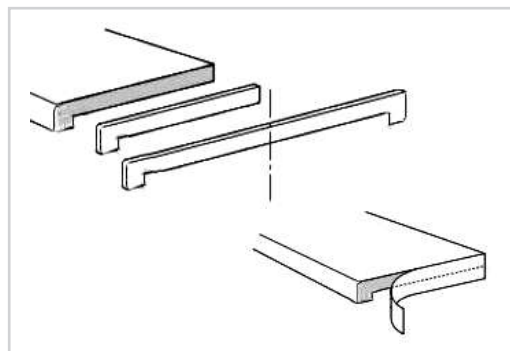

PŘÍSLUŠENSTVÍ