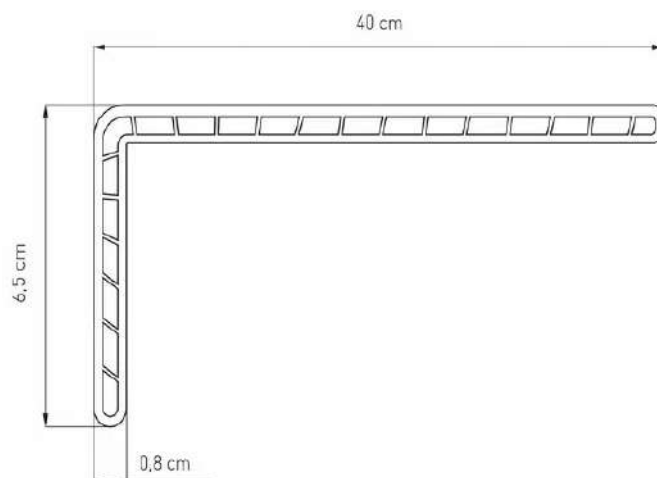

RENOVAČNÍ PLASTOVÉ PARAPETY

Je ideální pro renovaci starých parapetů. Slouží k překrytí stávajícího parapetu.
Vysoce kvalitní parapetní fólie.

Vyrábí se v dekorech: bílá, mramor, zlatý dub, ořech, stříbrná, dub bílý a winchester

- vyrábí se v šířce 40 cm a délce 600 cm
- tloušťka 0,8 cm a výška nosu 6,5 cm
- boční nasazovací obdelníková krytka
- lze upravit na libovolný rozměr