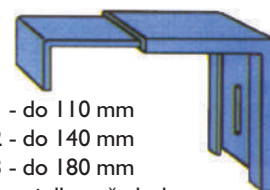

dodací doba:
po dohodě

Držák
pro omítané zdivo
(před omítkou)

Držák
pro obkládané zdivo
(po omítce)

Držák pro
izolované
fasády

Velikost 1 - do 110 mm
Velikost 2 - do 140 mm
Velikost 3 - do 180 mm
Další velikosti dle požadavku