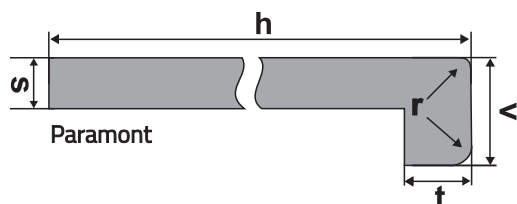

VNITŘNÍ DŘEVOTŘÍSKOVÉ PARAPETY PARAMONT

STYL A ELEGANCE
STÁLOST BAREV
DLOUHÁ ŽIVOTNOST
SNADNÁ ÚDRŽBA

NEJLEPŠÍ CENY
VŠE SKLADEM
RYCHLÉ DODÁNÍ
TRADICE A ZKUŠENOST

PARAPETNÍ DESKY

TECHNICKÉ ÚDAJE

Maximální délka:	4200 mm
Šířka (h):	150-800 (1000) mm
Tloušťka desky (s)	19 mm
Výška nosu (v)	40 mm
Šířka nosu (t)	25 mm
Radius (r)	10 mm
Materiál:	vlhkuodolná DTD kvality V100-E1
Horní plocha:	laminát CPL 0,6 mm
Spodní plocha:	impregnovaná protitahová fólie