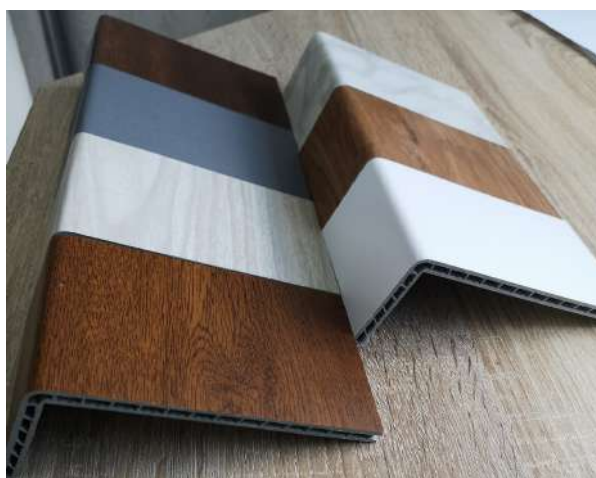

RENOVAČNÍ PLASTOVÉ PARAPETY

Je ideální pro renovaci starých parapetů. Slouží k překrytí stávajícího parapetu.
Vysoce kvalitní parapetní fólie.

Vyrábí se v dekorech: bílá, mramor, zlatý dub, ořech, stříbrná, dub bílý a winchester

- vyrábí se v šířce 40 cm a délce 600 cm
- tloušťka 0,8 cm a výška nosu 6,5 cm
- boční nasazovací obdelníková krytka
- lze upravit na libovolný rozměr