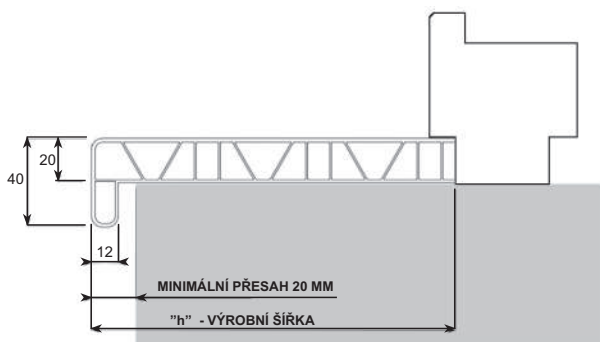

ořech

alux DB

winchester

antracit

stříbrná

Zakázkové dekory

TECHNICKÉ ÚDAJE

Maximální délka:	6000 mm
Šířka (h):	150-600 mm
Tloušťka desky (s):	20 mm
Výška nosu (v):	40 mm
Šířka nosu (t):	12 mm (s krytkou 15 mm)
Materiál:	PVC
Horní plocha:	oděruvzdorná fólie

JAK MĚŘIT

Výrobní šířku "h" měříme od parapetní drážky v rámu okna po hranu omítnuté špalety a vždy připočteme přesah nosu, minimálně 20 mm.

VLASTNOSTI VÝROBKU

- Oděruvzdorný, stálobarevný povrch. Příjemný na omak.
- Odolává působení vlhka, vody i běžnému zatížení.
- Dlouhá životnost, velmi snadná údržba, nesnadná hořlavost a dobré tepelně-izolační vlastnosti.