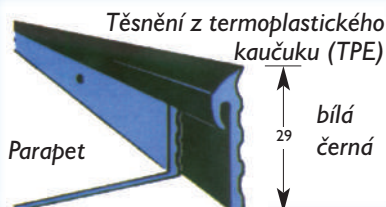

dodací doba:
po dohodě

Držák
pro omítané zdivo
(před omítkou)

Držák
pro obkládané zdivo
(po omítce)

Držák pro
izolované
fasády

Velikost 1 - do 110 mm
Velikost 2 - do 140 mm
Velikost 3 - do 180 mm
Další velikosti dle požadavku