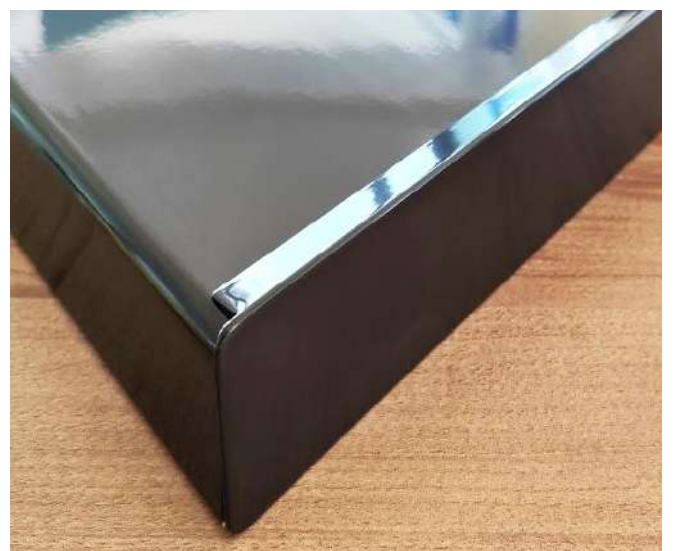

HLINÍKOVÁ BALKÓNOVÁ KRYTKA

Hliníková balkónová krytka je vhodná na boční osazení parapetu do volného prostoru.

- barevném provedení jako tažený hliník
- vyrábí se v šířkách 300 a 400 mm v provedení LEVÁ nebo PRAVÁ strana
- prodej po kusech
- tloušťka stěny krytky je 2 mm
- krytku lze upravovat při montáži na jakýkoliv rozměr