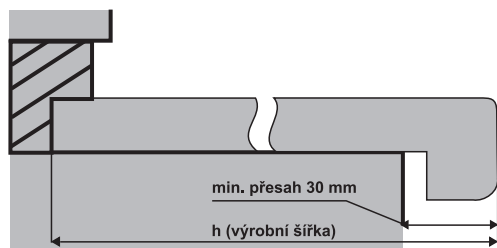

VNITŘNÍ DŘEVOTŘÍSKOVÉ PARAPETY PARAMONT

STYL A ELEGANCE
STÁLOST BAREV
DLOUHÁ ŽIVOTNOST
SNADNÁ ÚDRŽBA

NEJLEPŠÍ CENY
VŠE SKLADEM
RYCHLÉ DODÁNÍ
TRADICE A ZKUŠENOST

PARAPETNÍ DESKY

TECHNICKÉ ÚDAJE

Maximální délka:	4200 mm
Šířka (h):	150-800 (1000) mm
Tloušťka desky (s)	19 mm
Výška nosu (v)	40 mm
Šířka nosu (t)	25 mm
Radius (r)	10 mm
Materiál:	vlhkuodolná DTD kvality V100-E1
Horní plocha:	laminát CPL 0,6 mm
Spodní plocha:	impregnovaná protitahová fólie

JAK MĚŘIT

Výrobní šířku "h" měříme od parapetní drážky v rámu okna po hranu omítnuté špalety a vždy připočteme vzdálenost přesahu (nos) + minimálně 30 mm.

VLASTNOSTI VÝROBKU

- Odolává UV záření, vysokým teplotám a běžným domácím chemikáliím.
- Vysoce oděruvzdorný povrch, laminát CPL. Ideální mechanicko-fyzikální parametry.
- Vysoká pevnost, stálost barev a dlouhá životnost.