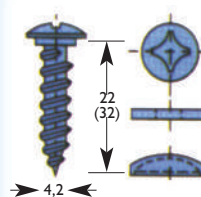

Vyložení | 10-400 mm.

Speciální provedení 4,2x22 mm a 4,2x32 mm pozinkované nebo 4,2x22 mm v V2A (nerez) s čepičkami stříbrnými, hnědými, bílými, bronzovými, sv. hnědými a antr. šedými.

Upevňovací šrouby