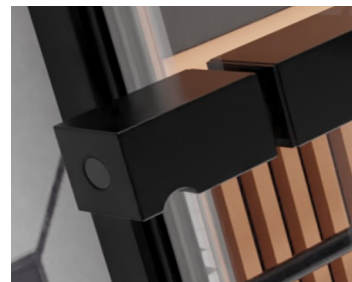

### Věšák na ručník:

*Aktuální verze*

*Nová verze*

Pro sklo 6 a 8mm  
3 délky: 420, 520, 650mm  
Tyč: 20x20mm  
Všechny barvy kromě bílé

*Úchyt zevnitř*

*Úchyt zevnitř*

	Chrome	<b>01</b>
	Gold	<b>09</b>
	Black	<b>54</b>
	Brushed Nickel	<b>91</b>
	Brushed GunMetal	<b>92</b>
	Brushed Copper	<b>93</b>
	Brushed Gold	<b>99</b>