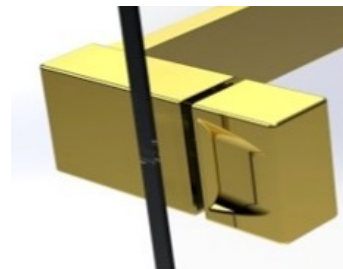

### Věšák na ručník:

*Aktuální verze*

*Nová verze*

Pro sklo 6 a 8mm  
3 délky: 420, 520, 650mm  
Tyč: 20x20mm  
Všechny barvy kromě bílé

*Úchyt zevnitř*

*Úchyt zevnitř*

	Chrome	<b>01</b>
	Gold	<b>09</b>
	Black	<b>54</b>
	Brushed Nickel	<b>91</b>
	Brushed GunMetal	<b>92</b>
	Brushed Copper	<b>93</b>
	Brushed Gold	<b>99</b>