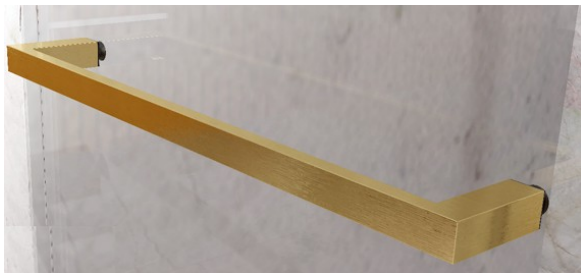

### Věšák na ručník:

*Aktuální verze*

*Nová verze*

Pro sklo 6 a 8mm  
3 délky: 420, 520, 650mm  
Tyč: 20x20mm  
Všechny barvy kromě bílé

*Úchyt zevnitř*

*Úchyt zevnitř*

	Chrome	<b>01</b>
	Gold	<b>09</b>
	Black	<b>54</b>
	Brushed Nickel	<b>91</b>
	Brushed GunMetal	<b>92</b>
	Brushed Copper	<b>93</b>
	Brushed Gold	<b>99</b>