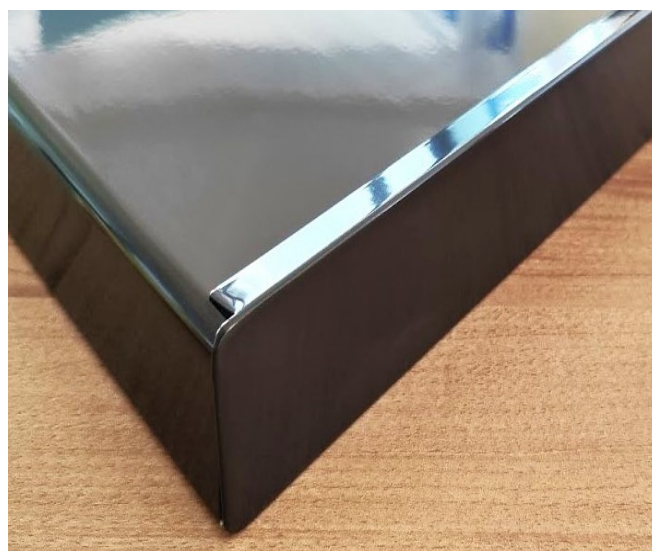

#### bez povrchové úpravy:

- vyložení 420 mm bez povrchové úpravy ( možnost lakování do RAL odstínů )
- vyložení 440 mm bez povrchové úpravy ( možnost lakování do RAL odstínů )
- vyložení 500 mm bez povrchové úpravy ( možnost lakování do RAL odstínů )
- vyložení 600 mm bez povrchové úpravy ( možnost lakování do RAL odstínů )
- vyložení 700 mm bez povrchové úpravy ( možnost lakování do RAL odstínů )
- vyložení 800 mm bez povrchové úpravy ( možnost lakování do RAL odstínů )

## HLINÍKOVÁ BALKÓNOVÁ KRYTKA

**Hliníková balkónová krytka je vhodná na boční osazení parapetu do volného prostoru.**

- barevném provedení jako tažený hliník
- vyrábí se v šířkách 300 a 400 mm v provedení LEVÁ nebo PRAVÁ strana
- prodej po kusech
- tloušťka stěny krytky je 2 mm
- krytku lze upravovat při montáži na jakýkoliv rozměr