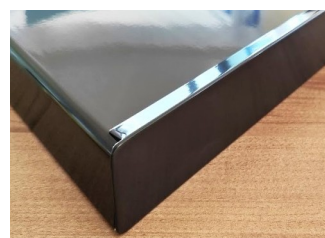

NOVINKY PARAMONT 2024

- HLINÍKOVÉ KRYTKY DÉLKY NAD 400MM
- HLINÍKOVÉ BALKÓNOVÉ KRYTKY
- OPRAVNÉ FIXY
- DVEŘNÍ VÝPLNĚ HLADKÉ
- PODKLADOVÝ PROFIL EPS
- WPC TERASOVÝ PROFIL
- WPC PLOTOVÝ PROFIL
- SPRCHOVÉ KOUTY RADAWAY