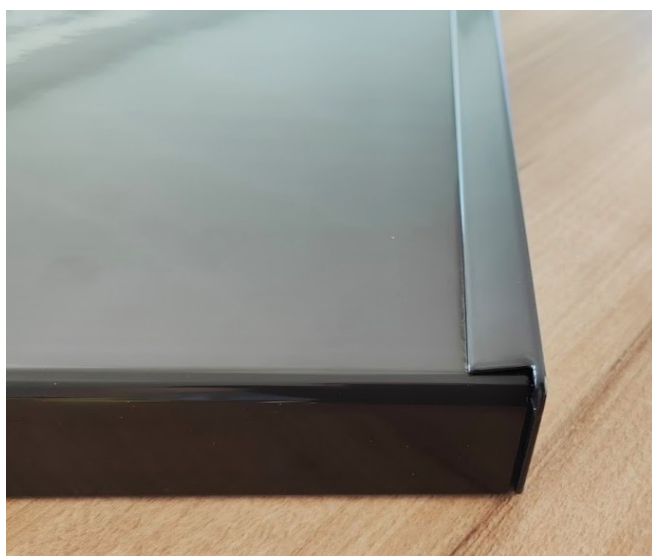

## HLINÍKOVÁ BALKÓNOVÁ KRYTKA

**Hliníková balkónová krytka je vhodná na boční osazení parapetu do volného prostoru.**

- barevném provedení jako tažený hliník
- vyrábí se v šířkách 300 a 400 mm v provedení LEVÁ nebo PRAVÁ strana
- prodej po kusech
- tloušťka stěny krytky je 2 mm
- krytku lze upravovat při montáži na jakýkoliv rozměr