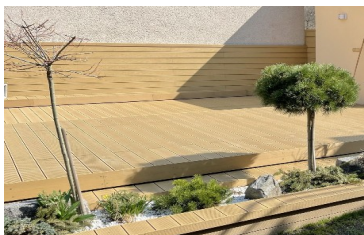

NOVINKY PARAMONT 2024

- HLINÍKOVÉ KRYTKY DÉLKY NAD 400MM
- HLINÍKOVÉ BALKÓNOVÉ KRYTKY
- OPRAVNÉ FIXY
- DVEŘNÍ VÝPLNĚ HLADKÉ
- PODKLADOVÝ PROFIL EPS
- WPC TERASOVÝ PROFIL
- WPC PLOTOVÝ PROFIL
- SPRCHOVÉ KOUTY RADAWAY